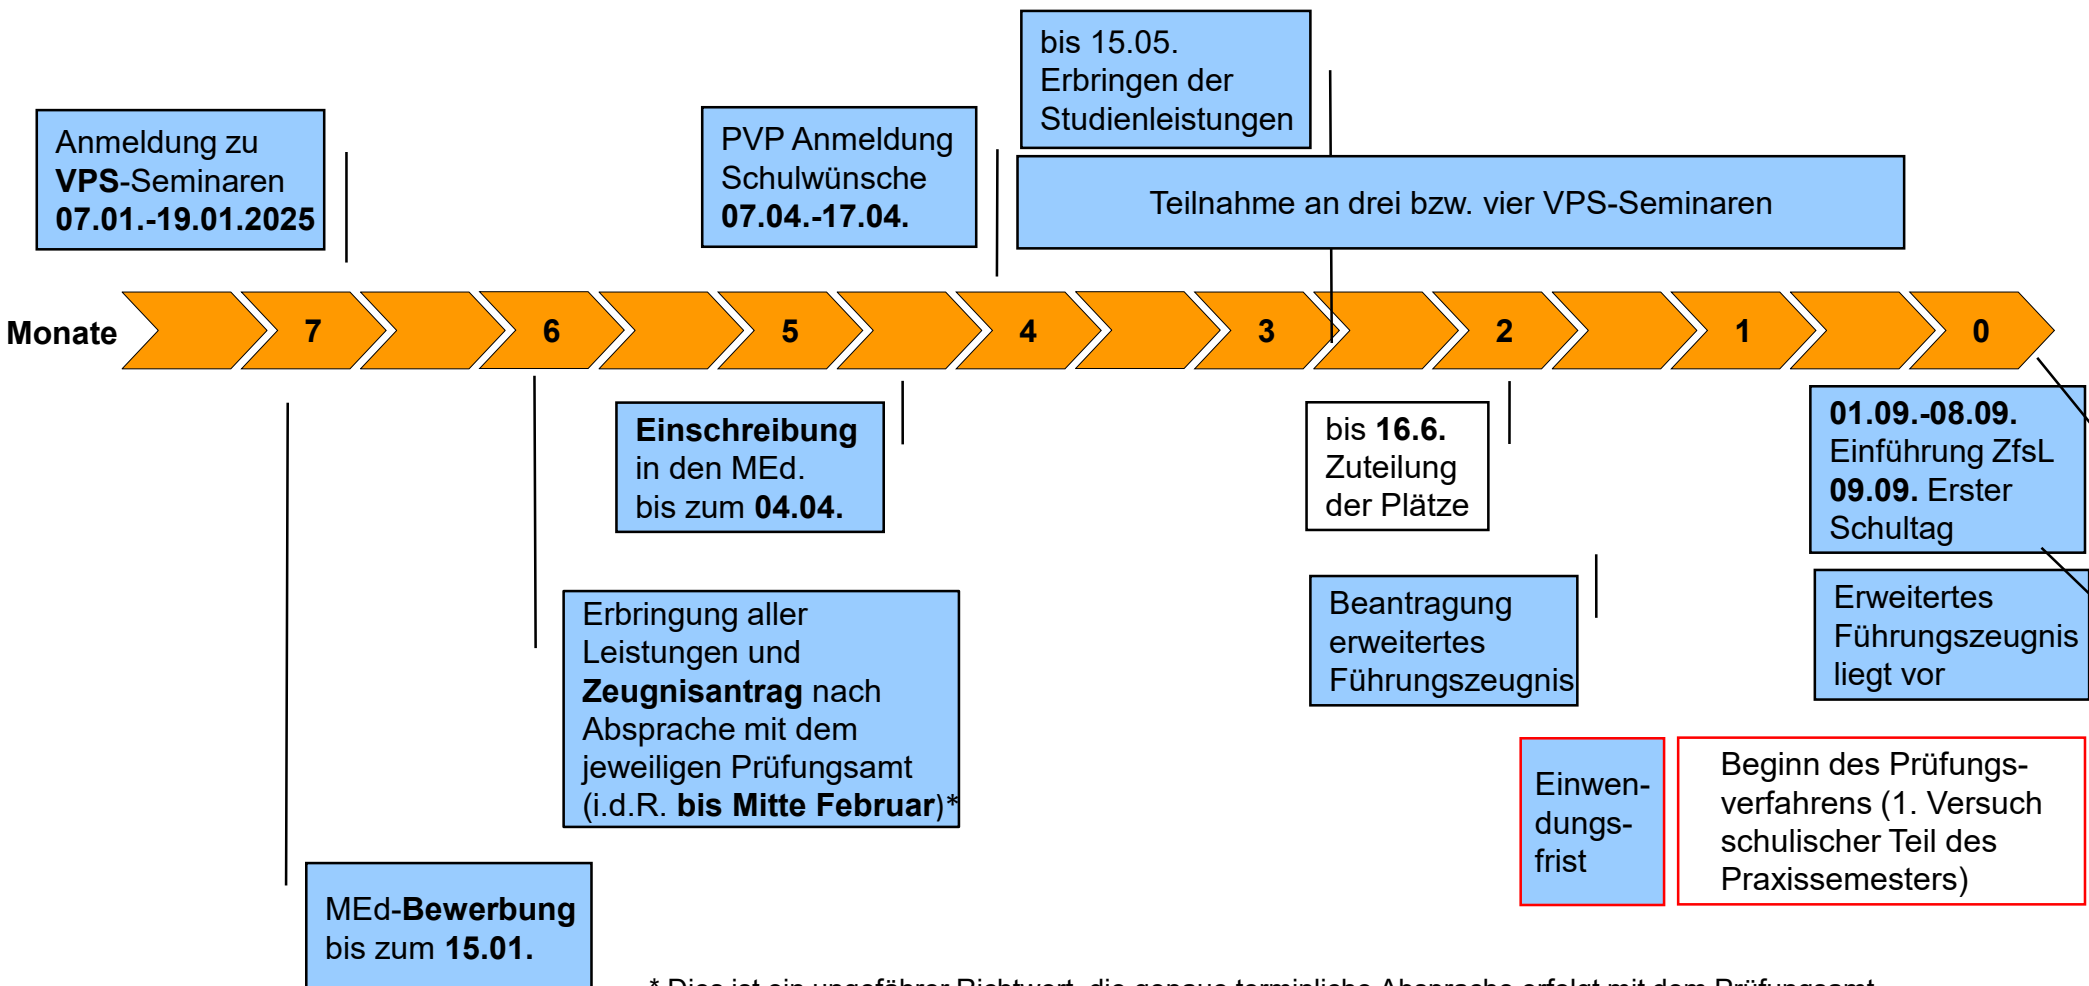

# Vorlauf zum Praxissemester aus Sicht der Studierenden

Praxissemester Beginn September 2025 (Stand 26.09.2024)

\* Dies ist ein ungefährender Richtwert, die genaue terminliche Absprache erfolgt mit dem Prüfungsamt.