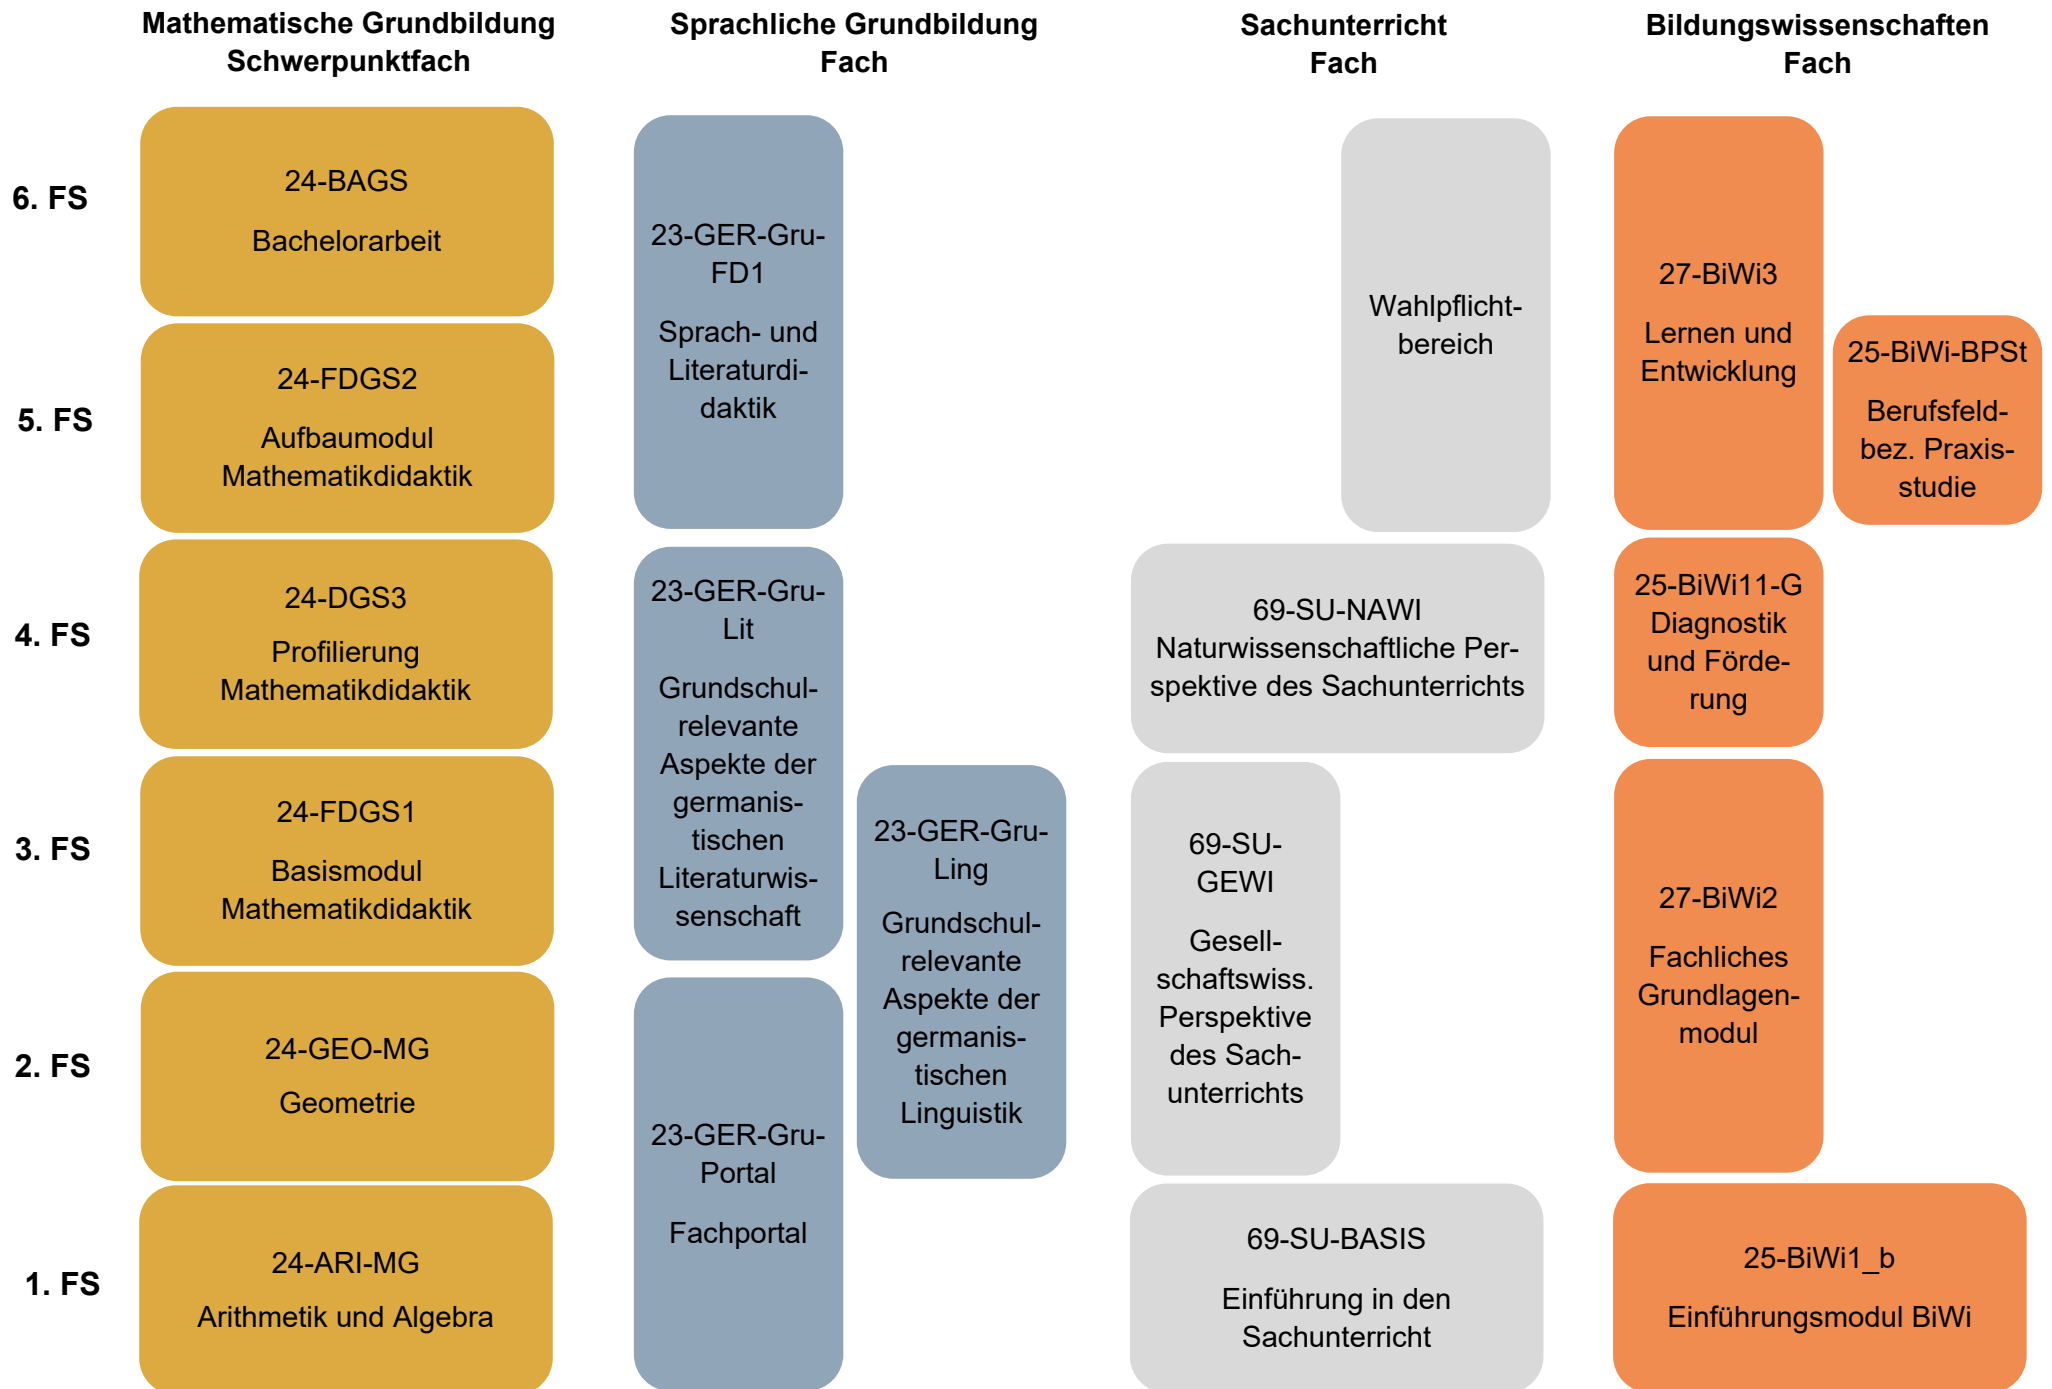

24-ARI-MG
Arithmetik und Algebra

23-GER-Gru-
Ling
Grundschul-
relevante
Aspekte der
germanis-
tischen
Linguistik

27-BiWi2
Fachliches
Grundlagen-
modul

3. FS

69-SU-GEWI
Gesellschaftswiss. Perspekti-
ve des Sachunterrichts

24-GEO-MG
Geometrie

23-GER-Gru-
Portal
Fachportal

25-BiWi1_b
Einführungsmodul BiWi

2. FS

1. FS

**Sprachliche Grundbildung
Schwerpunktfach**

**Mathematische Grundbildung
Fach**

**Sachunterricht
Fach**