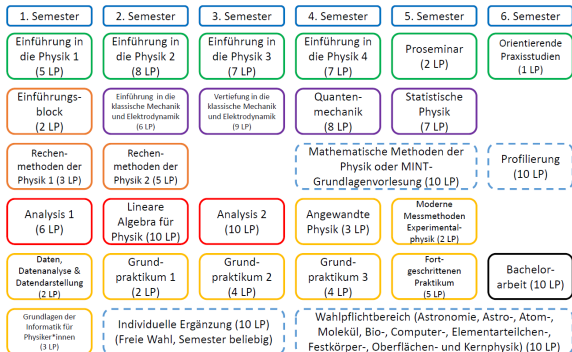

Komm in die
Gruppe!

Ersti-Befragung

Fragen

- Jeder Bachelor besteht aus Modulen
- Grün: Fachliche Basis
Alles andere: Profilabhängig

- Module bündeln Veranstaltungen zusammen
- Haben verschiedene Eigenschaften (Typ, Leistungspunkte, Prüfung)