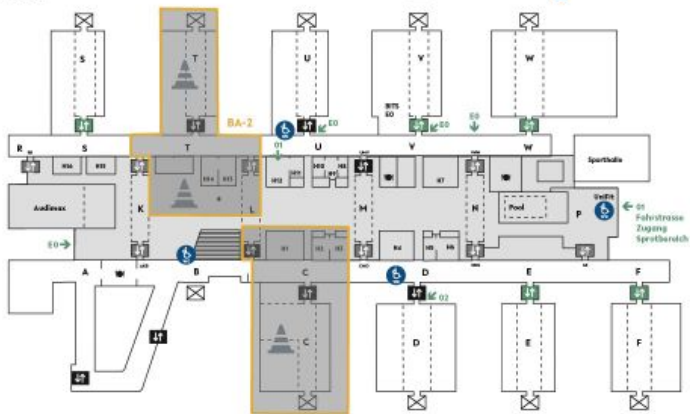

Fahrstuhlbreiter Eingang

Fahrstuhl OMi-Norm

Fahrstuhl schmaler Eingang

Ebene 0 (E0)

Zugänge auf Ebene
02, 01, E0

Barrierefreie Toiletten

Der kleine Studi-Knigge

Erstfrühstück
WiSe
2024/2025