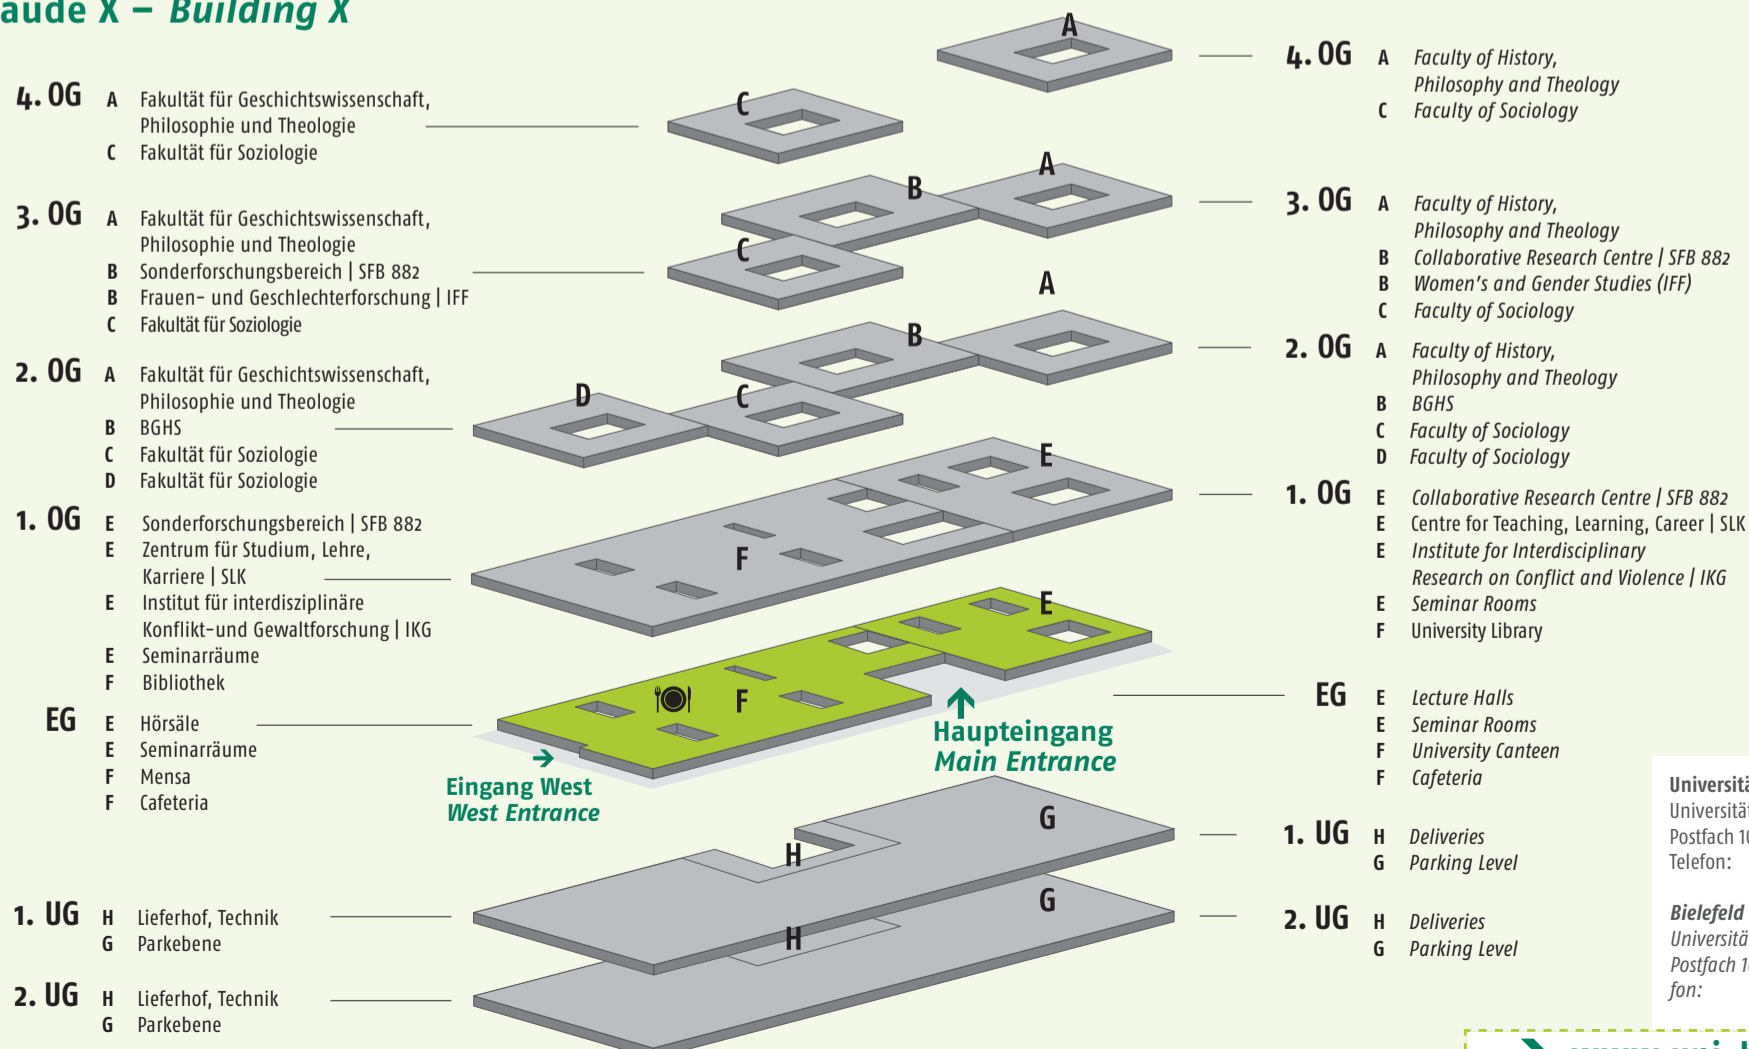

Gebäude X – Building X

Universität Bielefeld
Universitätsstr. 25, 33615 Bielefeld
Postfach 100131, 33501 Bielefeld
Telefon: +49 521. 106-00

Bielefeld University
Universitätsstr. 25, 33615 Bielefeld
Postfach 100131, 33501 Bielefeld
fon: +49 521. 106-00