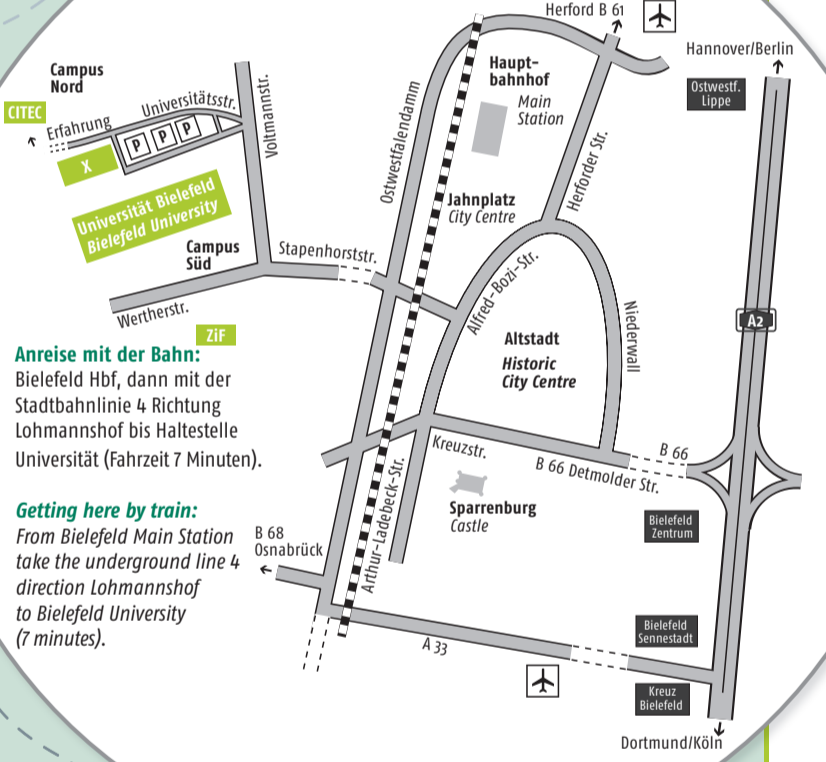

Geländeplan – Campus Map

Campus Nord
Campus North

Zeichenerklärung

- | | |
|---|--|
| Analyse Straßen, Wege, Plätze
street, path, place | 7 Neubau Experimentalphysik
New Extension Experimentalphysics
Bezug 2015
Konsequenz 43 |
| -(H)- Straßenbahn Linie 4
Tram Line No 4 | 8 Finnbahn
Running Track |
| -(B1)- Bus Linien 31, N1
Bus Lines No 31, N1 | 9 Bauteil Q
Section Q
Ausstrahlung 1 |
| -(B2)- Bus Linien 21, 61, 62
Bus Lines No 21, 61, 62 | 10 Laborschule,
Oberstufenkolleg
Universitätsstraße 21 u. 23 |
| Studierendenwohnheim/
Hochschulnahes Wohnen
student accommodation | 11 Blue Box
Morgenbreite |
| P Parkplätze
parking | 12 Bauteil H
Section H
Morgenbreite 39 |
| 1 CITEC
Inspiration 1 | 13 Internationales
Begegnungszentrum (IBZ)
international guest house
Morgenbreite 35 |
| 2 Gebäude X
X Building
Universitätsstraße 24 | 14 Kitas des Studierendenwerks
day-nursery
Konsequenz 37 u. 41 |
| 3 CeBiTec
Center for Biotechnology
Universitätsstraße 27 | 15 Zentrum für interdisziplinäre Forschung
(ZiF)
Center for Interdisciplinary Research (ZiF)
Methoden 1 |
| 4 Sportanlagen
Sports Centre | |
| 5 Biotechnikum
Bioenergy Research Facility | |
| 6 Biologie, Verhaltensforschung
Behavioural Biology Bielefeld
Konsequenz 45 | |

Anreise mit dem Auto
Getting here by car

Anreise mit der Bahn:
Bielefeld Hbf, dann mit der
Stadtbahnlinie 4 Richtung
Lohmannshof bis Haltestelle
Universität (Fahrzeit 7 Minuten).

Getting here by train:
From Bielefeld Main Station
take the underground line 4
direction Lohmannshof to
Bielefeld University
(7 minutes).

Gebäude X – Building X

Universität Bielefeld
Universitätsstr. 25, 33615 Bielefeld
Postfach 100131, 33501 Bielefeld
Telefon: +49 521. 106-00

Bielefeld University
Universitätsstr. 25, 33615 Bielefeld
Postfach 100131, 33501 Bielefeld
fon: +49 521. 106-00