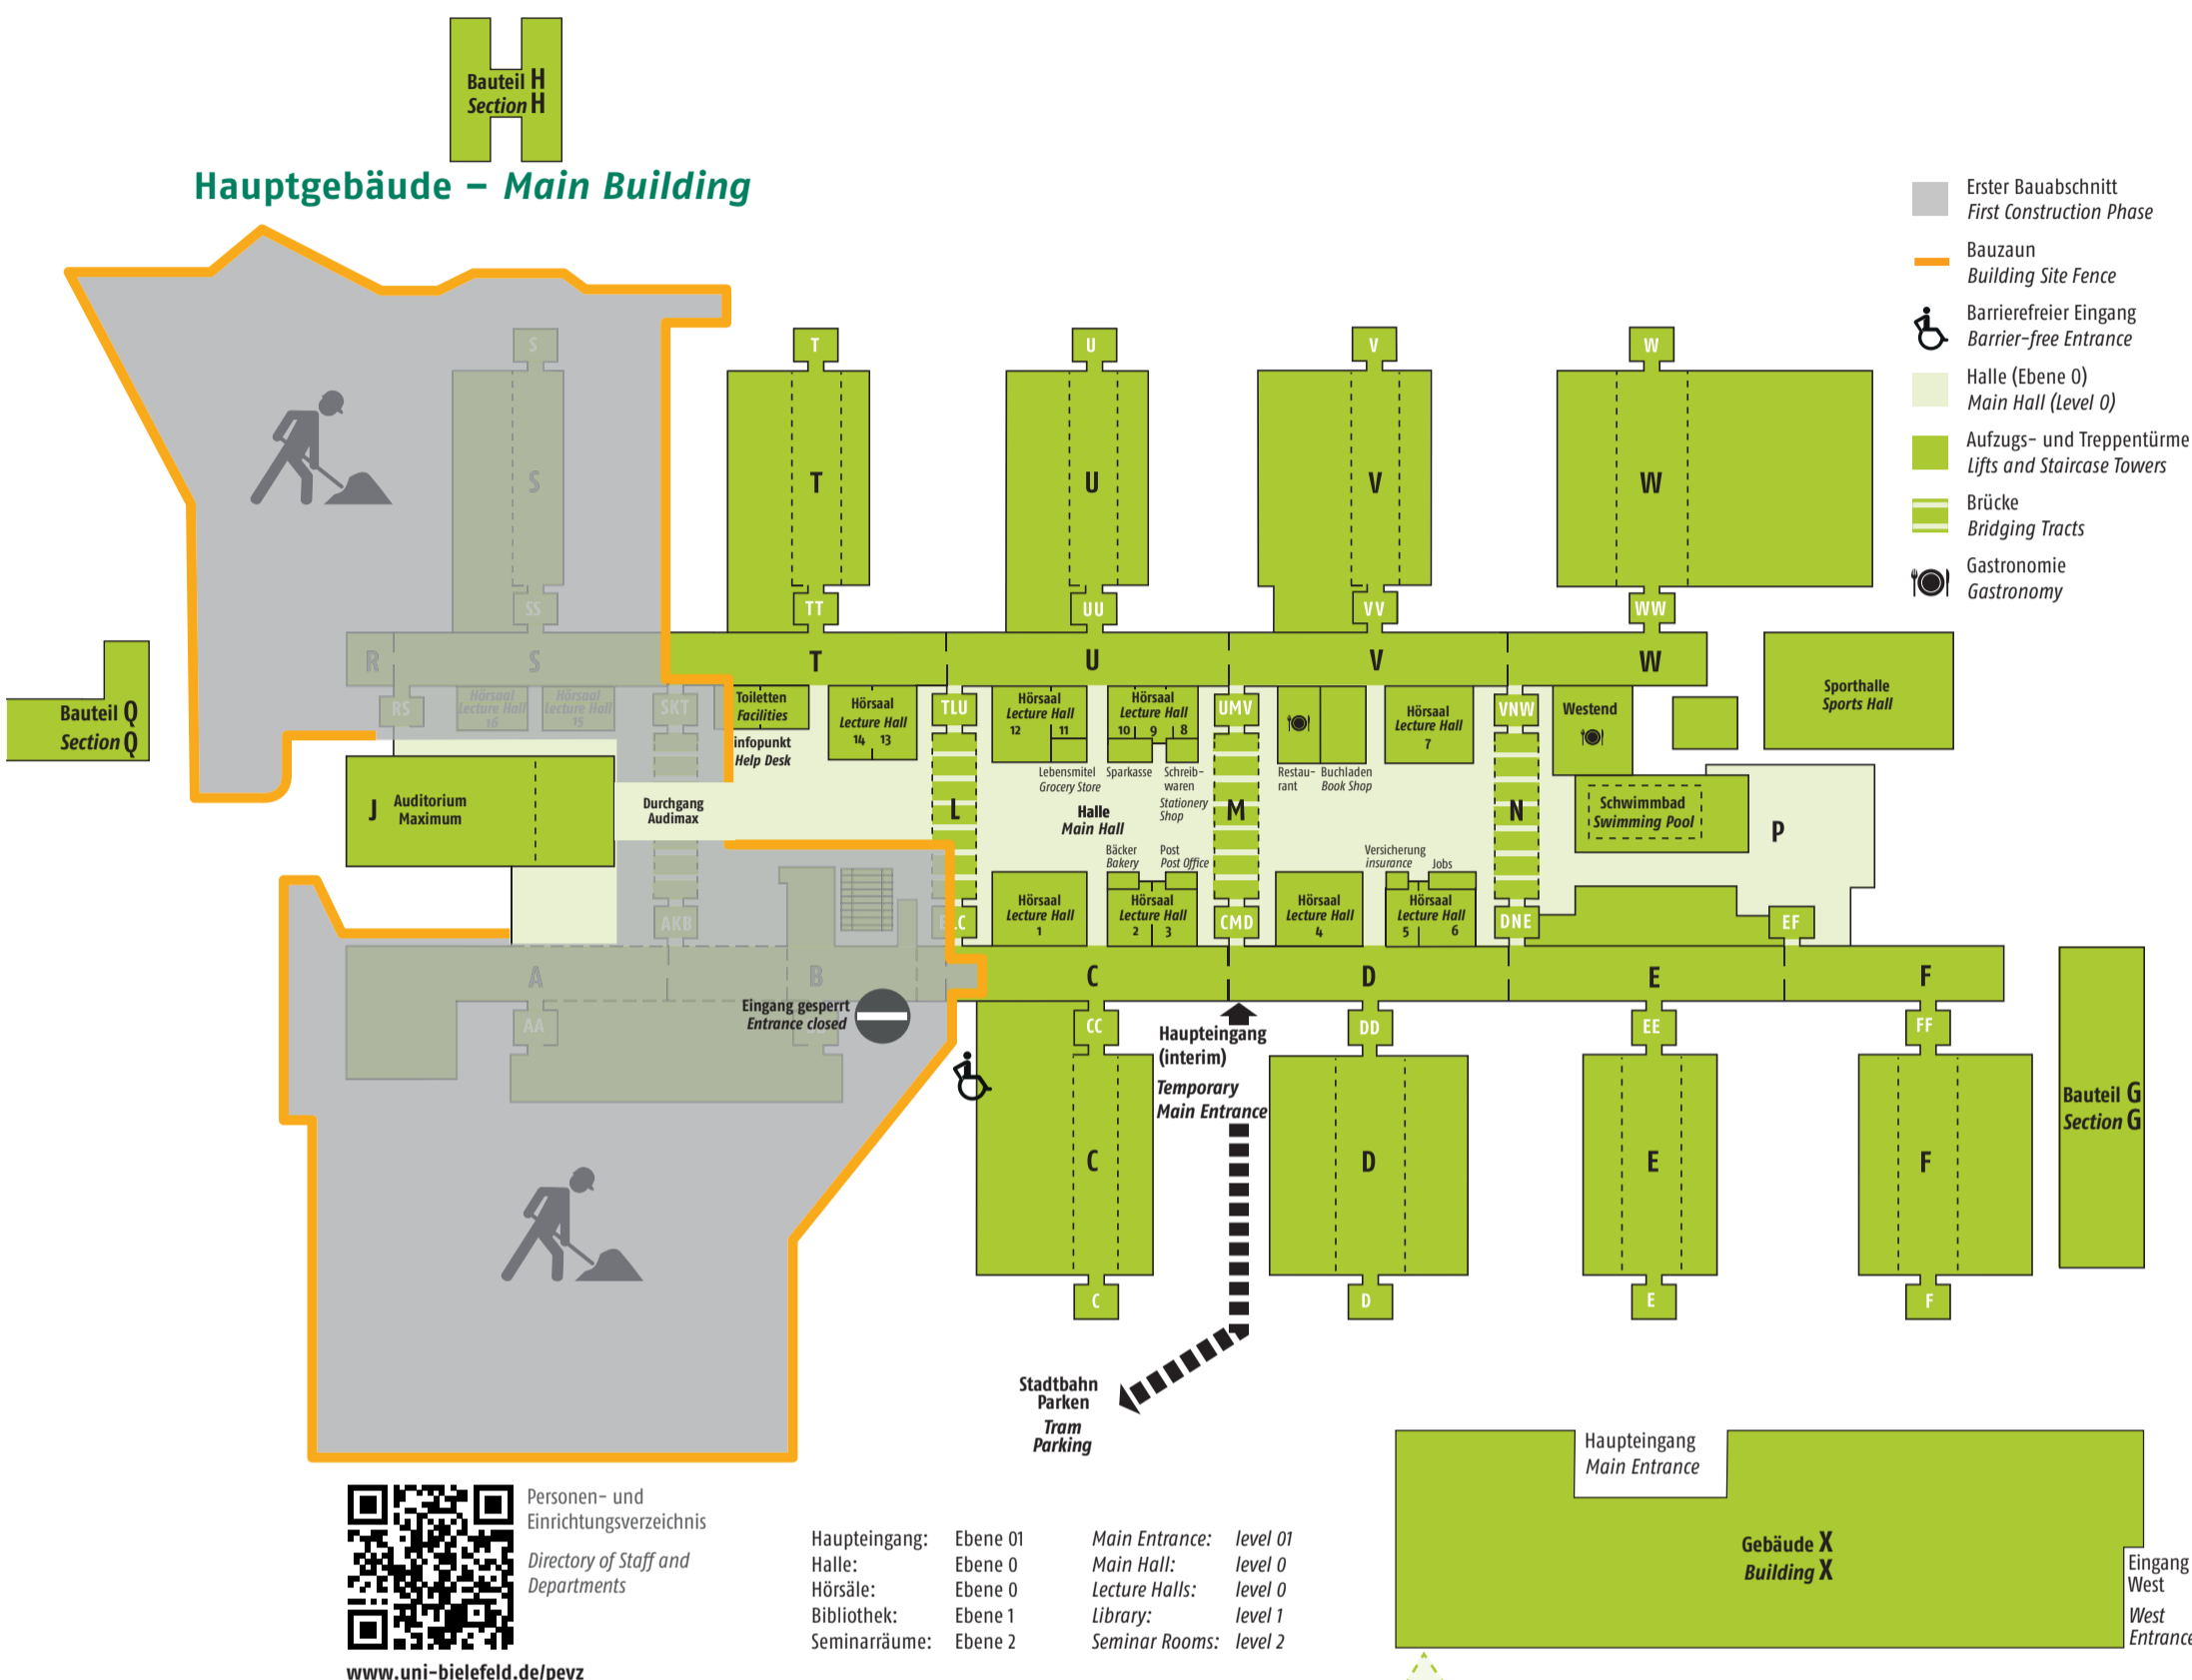

Geländeplan – Campus Map

Campus Nord
Campus North

Zeichenerklärung

- | | |
|---|--|
| Analyse Straßen, Wege, Plätze
street, path, place | 7 Neubau Experimentalphysik
New Extension Experimentalphysics
Bezug 2015
Konsequenz 43 |
| -(H)- Straßenbahn Linie 4
Tram Line No 4 | 8 Finnbahn
Running Track |
| -(B1)- Bus Linien 31, N1
Bus Lines No 31, N1 | 9 Bauteil Q
Section Q
Ausstrahlung 1 |
| -(B2)- Bus Linien 21, 61, 62
Bus Lines No 21, 61, 62 | 10 Laborschule,
Oberstufenkolleg
Universitätsstraße 21 u. 23 |
| Studierendenwohnheim/
Hochschulnahes Wohnen
student accommodation | 11 Blue Box
Morgenbreite |
| P Parkplätze
parking | 12 Bauteil H
Section H
Morgenbreite 39 |
| 1 CITEC
Inspiration 1 | 13 Internationales
Begegnungszentrum (IBZ)
international guest house
Morgenbreite 35 |
| 2 Gebäude X
X Building
Universitätsstraße 24 | 14 Kitas des Studierendenwerks
day-nursery
Konsequenz 37 u. 41 |
| 3 CeBiTec
Center for Biotechnology
Universitätsstraße 27 | 15 Zentrum für interdisziplinäre Forschung
(ZiF)
Center for Interdisciplinary Research (ZiF)
Methoden 1 |
| 4 Sportanlagen
Sports Centre | |
| 5 Biotechnikum
Bioenergy Research Facility | |
| 6 Biologie, Verhaltensforschung
Behavioural Biology Bielefeld
Konsequenz 45 | |

Anreise mit dem Auto
Getting here by car

Anreise mit der Bahn:
Bielefeld Hbf, dann mit der
Stadtbahnlinie 4 Richtung
Lohmannshof bis Haltestelle
Universität (Fahrzeit 7 Minuten).

Getting here by train:
From Bielefeld Main Station
take the underground line 4
direction Lohmannshof to
Bielefeld University
(7 minutes).